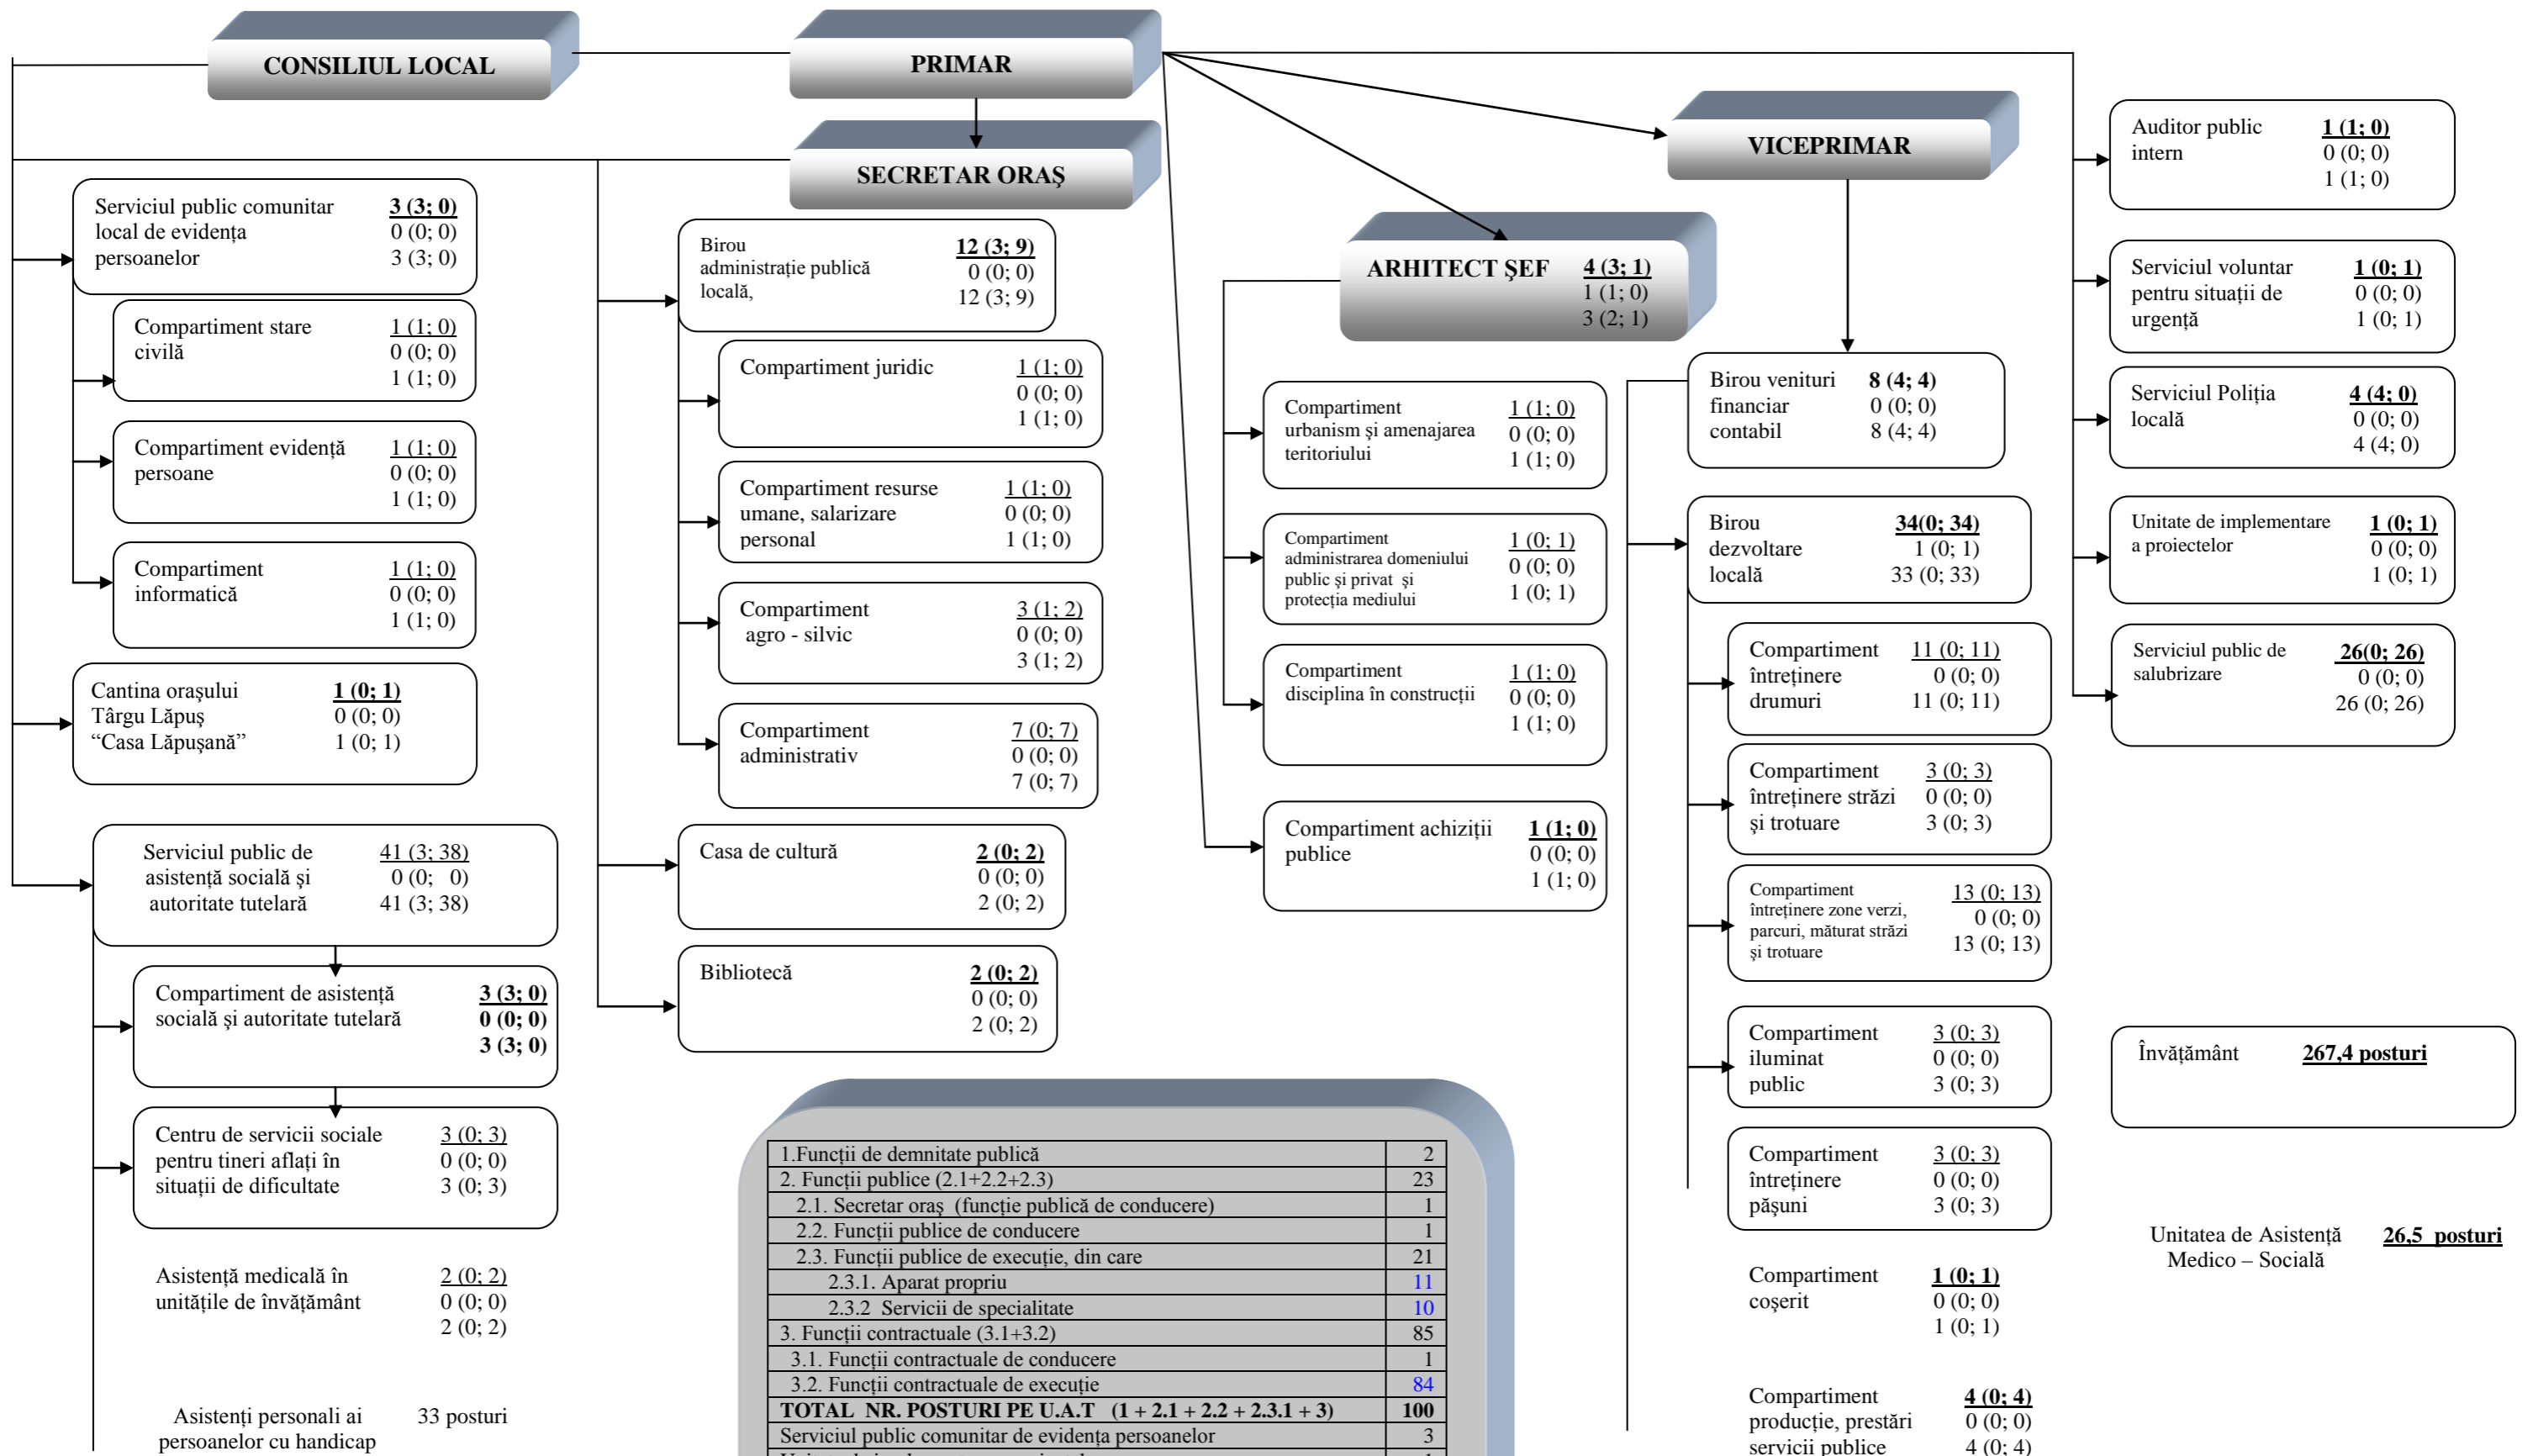

ORGANIGRAMA APARATULUI DE SPECIALITATE AL PRIMARULUI ORAȘULUI TÂRGU LĂPUȘ ȘI A INSTITUȚIILOR PUBLICE DIN SUBORDINEA CONSILIULUI LOCAL AL ORAȘULUI TÂRGU LĂPUȘ

1. Funcții de demnitate publică	2
2. Funcții publice (2.1+2.2+2.3)	23
2.1. Secretar oraș (funcție publică de conducere)	1
2.2. Funcții publice de conducere	1
2.3. Funcții publice de execuție, din care	21
2.3.1. Aparat propriu	11
2.3.2. Servicii de specialitate	10
3. Funcții contractuale (3.1+3.2)	85
3.1. Funcții contractuale de conducere	1
3.2. Funcții contractuale de execuție	84
TOTAL NR. POSTURI PE U.A.T (1 + 2.1 + 2.2 + 2.3.1 + 3)	100
Serviciul public comunitar de evidența persoanelor	3
Unitate de implementare a proiectelor	1
Serviciul Poliție comunitară	4
Serviciul public de asistență socială și autoritate tutelară – Compartiment asistență socială și autoritate tutelară	3
TOTAL NR. POSTURI PE U.A.T + SERVICII	111

LEGENDĂ

Total funcții (1+2): (din care: funcții publice ; funcții contractuale)

1. Funcții de conducere: (din care: funcții publice ; funcții contractuale)

2. Funcții de execuție: (din care: funcții publice ; funcții contractuale)